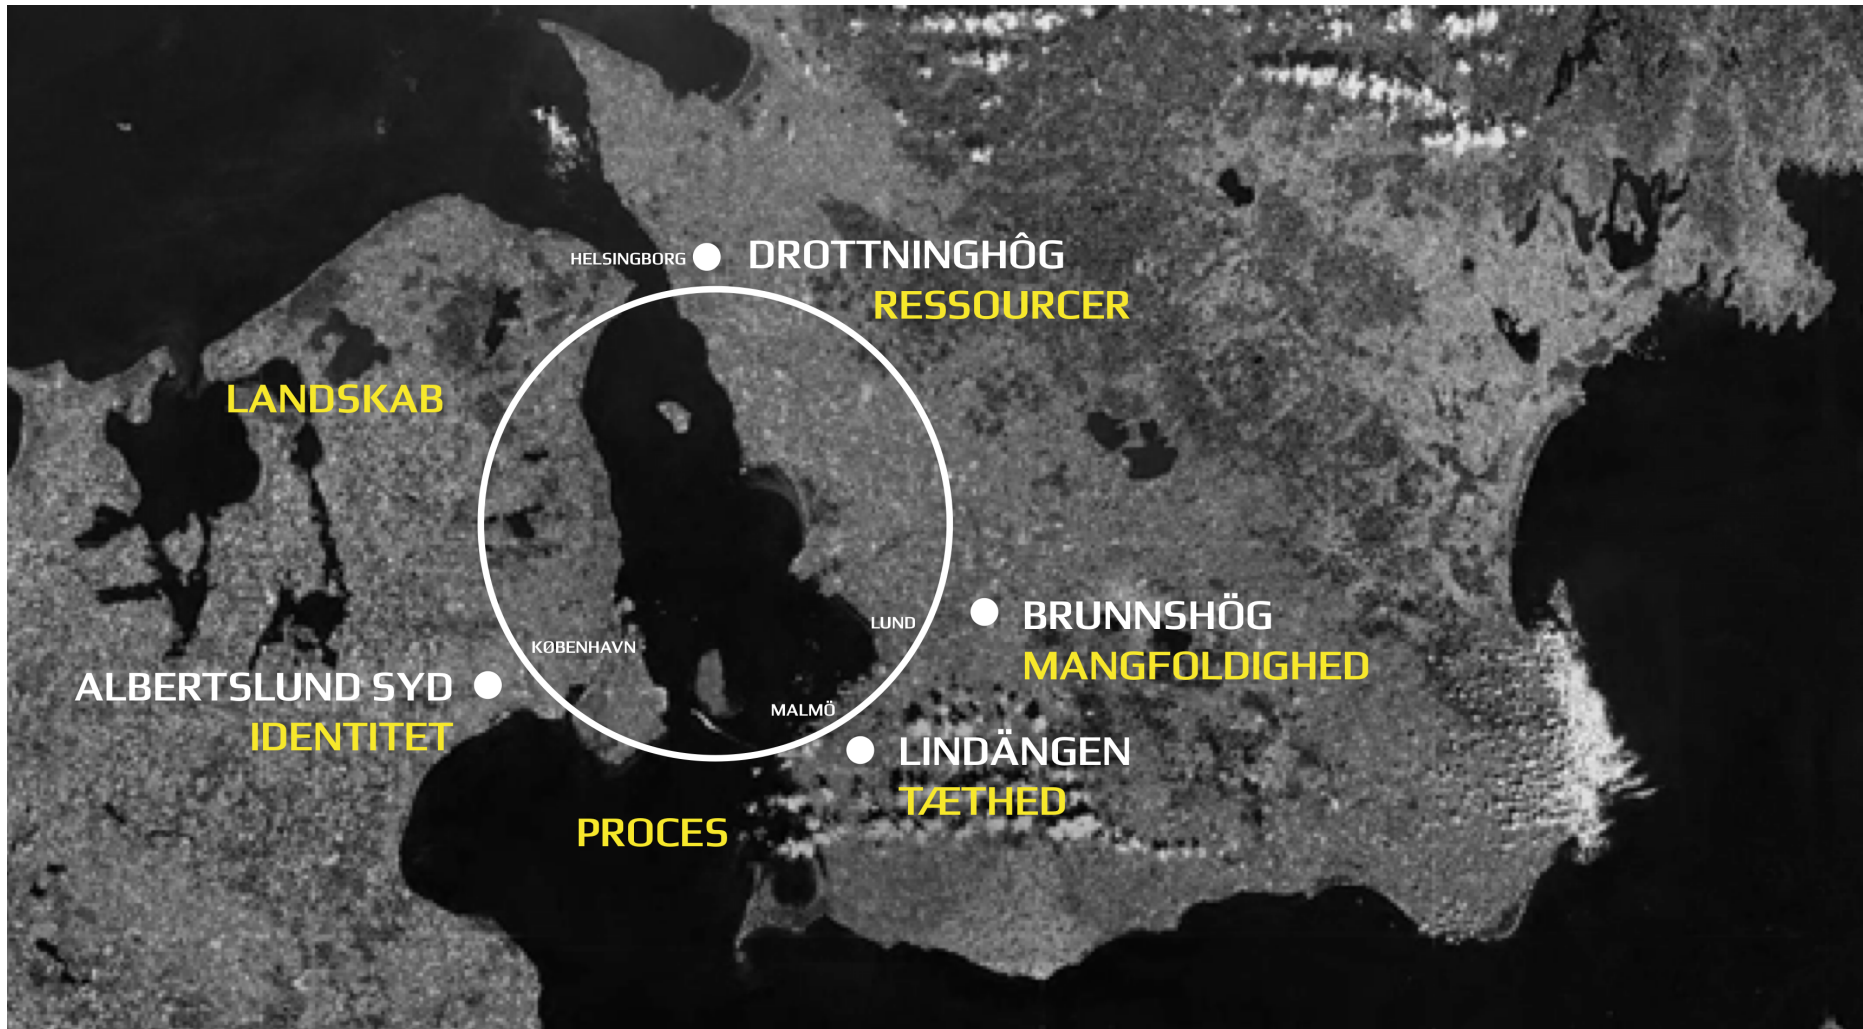

Sound Settlements – 4 cases 5 temaer