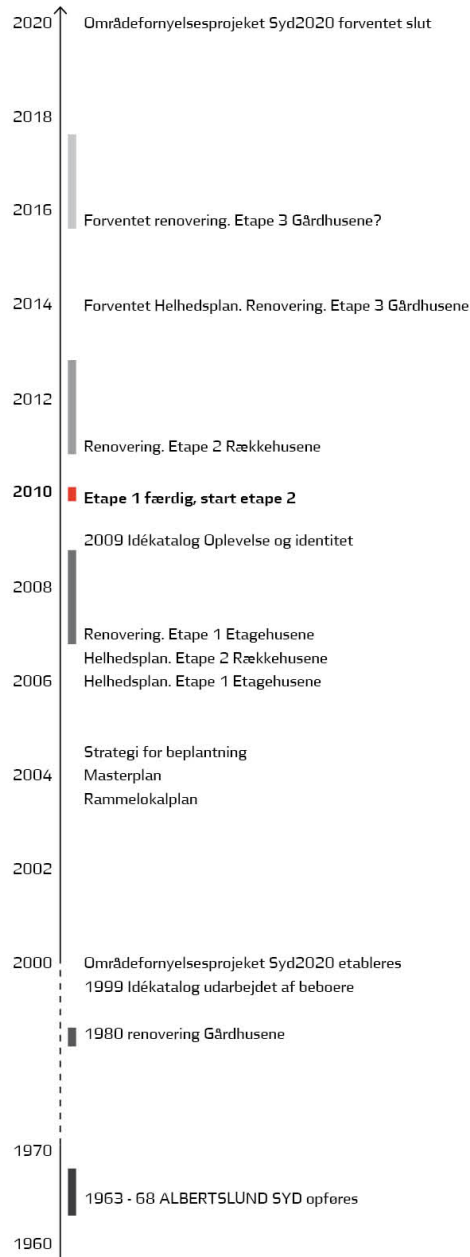

Sound Settlements – Tidslinje

ALBERTSLUND SYD